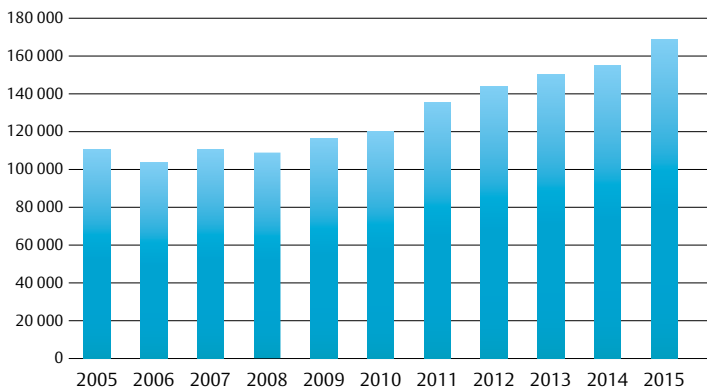

Un cambriolage survient toutes les deux minutes.

Le nombre de cambriolages a plus que doublé au cours des 30 dernières années.* Toutes les statistiques et études réalisées sur la fréquence des cambriolages aboutissent à la même conclusion: en Allemagne, un cambriolage a lieu toutes les deux minutes. Les statistiques sur la criminalité dénombrent 167'136 cambriolages domestiques en 2015. La période privilégiée par les malfaiteurs est la tombée de la nuit. Environ 60 % des cas de cambriolages domestiques se déroulent le soir ou la nuit.* Et pourtant, il ne faut pas sous-estimer les risques d'infractions commises en plein jour.

Le nombre de cambriolages ratés augmente en permanence. Selon les chiffres fournis par la police, la cause de cette augmentation est l'utilisation plus fréquente de technologies de sécurité. En 2003, seulement 30 % des tentatives d'infractions étaient un échec en raison de la présence d'installations de sécurité. Ce taux est passé à plus de 40 % en 2014. Aucun doute: investir pour sa sécurité en vaut la peine.

Statistiques sur les cambriolages en Allemagne

Nombre de cambriolages